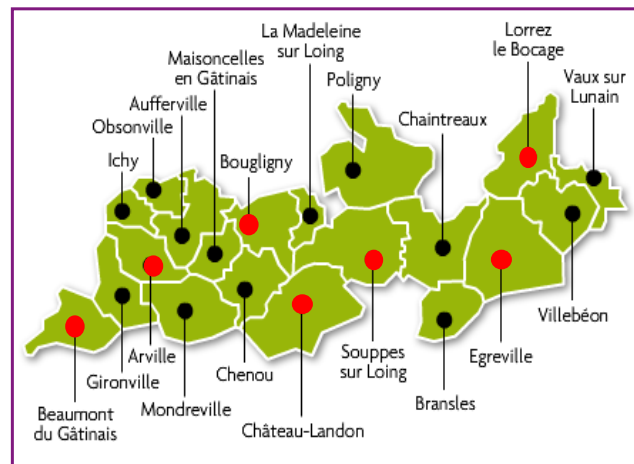

Beaumont-du-Gâtinais

Ateliers d'éveil libre et d'éveil corporel :
Salle polyvalente - Rue du mail Est

Ateliers "Bébés-lecteurs" :
Bibliothèque - 44 rue de l'Hotel de Ville