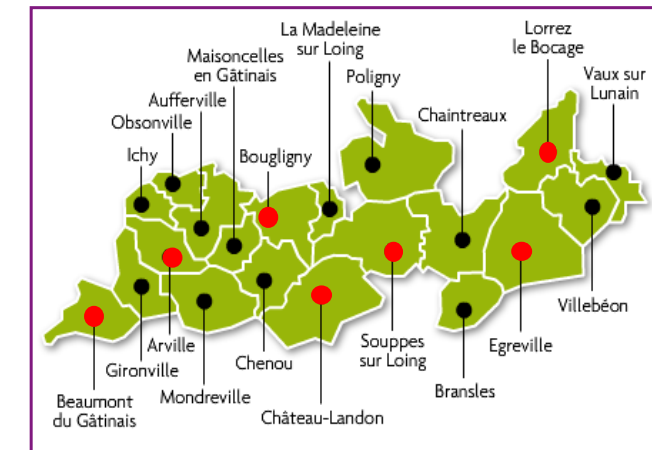

Le relais Petite Enfance, au plus proche de chez vous

Bougligny

Ateliers d'éveil libre et ateliers "Bébés-lecteurs" :
Salle des associations- 2 allée du Parc (en face de la Mairie)

Beaumont-du-Gâtinais

Ateliers d'éveil libre et d'éveil corporel :
ALSH 3, place de l'Église

Ateliers "Bébés-lecteurs" :
Bibliothèque - 44 rue de l'Hotel de Ville

Château-Landon

Ateliers d'éveil libre :
Résidence des Plantajeunets, rue de Nisceville

Ateliers "Bébés-lecteurs" :
Bibliothèque - Place de l'Hotel de ville