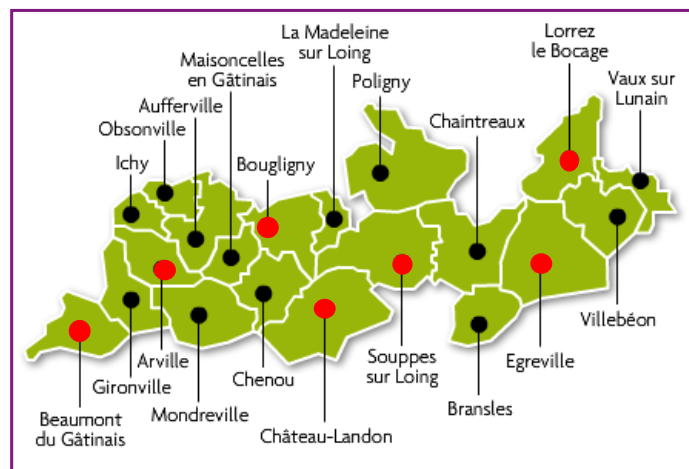

Bon à savoir :
Les inscriptions permettent de vous prévenir si un atelier doit être annulé !

Le Relais d'Assistants Maternels, au plus proche de chez vous

Bougligny

Ateliers d'éveil libre et ateliers "Bébés-lecteurs" :
Salle des associations- 2 allée du Parc (en face de la Mairie)

Arville

Ateliers "Bébés-lecteurs"
Bibliothèque - Rue de l'école, à côté de la Mairie

Beaumont-du-Gâtinais

Ateliers d'éveil libre et d'éveil corporel :
Salle polyvalente - Rue du mail Est

Ateliers "Bébés-lecteurs" :
Bibliothèque - 44 rue de l'Hotel de Ville